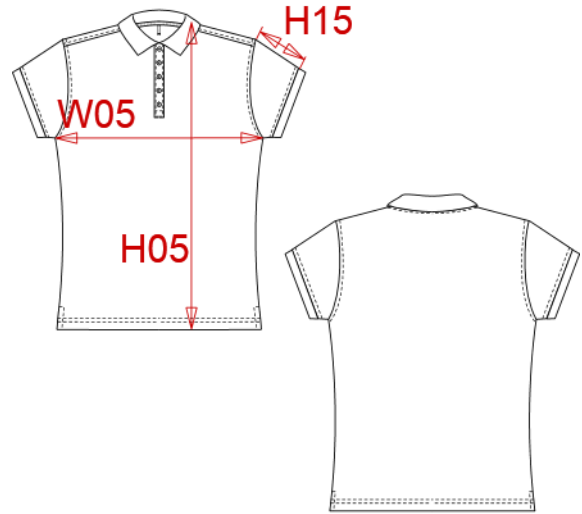

KARIBAN

REFERENCE : K251

SIZES : XS_S_M_L_XL_XXL

COMPOSITION :

Main fabric : Combed cotton single Lacoste pique - 220 For solid colors 100%cotton

Main fabric : Combed Cotton / Viscose Lacoste pique 90/10 - 220 For heather colors 90%cotton / 10%viscose

WEIGHT :

Main fabric : 220 gsm

Main fabric : 220 gsm

ARTICLE WEIGHT :

180 gr/pc

DESCRIPTION	
Français : Polo manches courtes femme	
English : Ladies' short sleeve polo shirt	
Nederlands : Dames piqué polo korte mouwen	
Deutsch : DAMEN KURZARM PIQUE-POLO	
Español : Polo piqué de manga corta para mujer	
Italiano : POLO DONNA MANICHE CORTE	
Português : Polo de senhora manga curta	

MEASUREMENT							
Description	XS	S	M	L	XL	XXL	
H09 (L) Hauteur totale devant / Front total height	60	62	64	66	68	70	
W05 (L) 1/2 largeur poitrine à 1.5cm de l'emmanchure / 1/2 chest width at 1.5cm below armhole	42	45	48	51	54	57	
H15I (L) Longueur manche avec bord côte / Sleeve length with rib	12,75	13,25	13,75	14,25	14,75	15,25	

CARE LABEL				

PACKING	
Box	25 pcs / box XS-S => L:45cm W:37cm H:17cm GW:6.20kg NW:5.20kg M-L => L:48cm W:37cm H:17cm GW:6.70kg NW:6.00kg XL-XXL => L:52cm W:37cm H:17cm GW:7.50kg NW:6.50kg

COLORS	PANTONE SERIGRAPHIE
White / Navy / Red	White / 433C / 200C
Navy / Red / White	433C / 200C / White
Black / Light grey / White	Black / 402C / White
Red / Navy / White	200C / 433C / White
Light royal blue / Red / White	653C / 200C / White
Sky blue / Navy / White	5425C / 433C / White
Oxford grey / Navy / White	Base Cool gray 7C/296C/White
Black / Red / White	Black / 200C / White
Navy / Wine / White	433C / 504C / White
Light royal blue / Yellow / White	653C / 1235C / White
Kelly green / Light grey / White	7727C / 402C / White
White / Sky blue / Light grey	White / 278C / 402C
Black / Red / Yellow	Black / 200C / 1235C
Navy / Light grey / White	433C / 402C / White